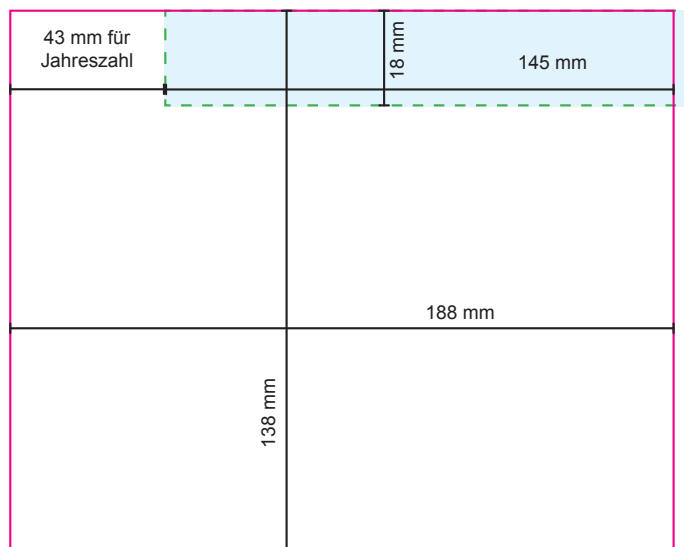

Vorderseite

Rückseite

----- Datenformat 148 x 18 mm (inkl. 3 mm Beschnitt rechts)

— Endformat 188 x 138 mm

■ Druckbild 148 x 18 mm (inkl. 3 mm Beschnitt rechts)

Dieses Datenblatt ist nicht maßstabsgetreu

LOUIS HOFMANN *Ihre Druckerei*