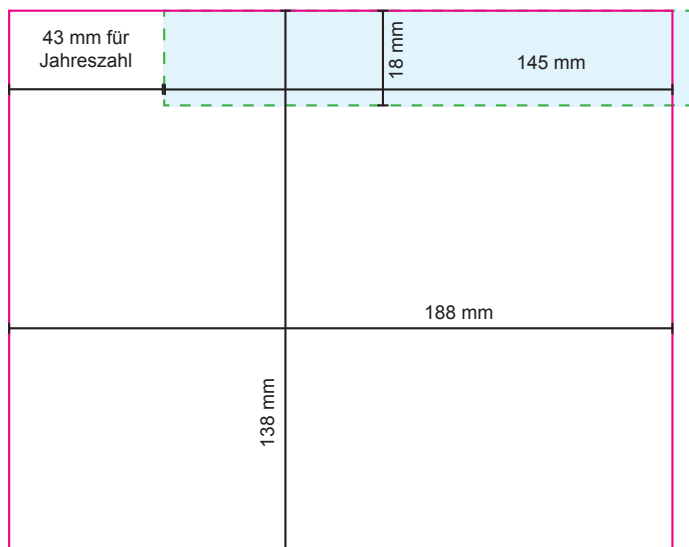

Vorderseite

Rückseite

----- Datenformat 148 x 18 mm (inkl. 3 mm Beschnitt rechts)

— Endformat 188 x 138 mm

■ Druckbild 148 x 18 mm (inkl. 3 mm Beschnitt rechts)

Dieses Datenblatt ist nicht maßstabsgetreu

LOUIS HOFMANN *Ihre Druckerei*